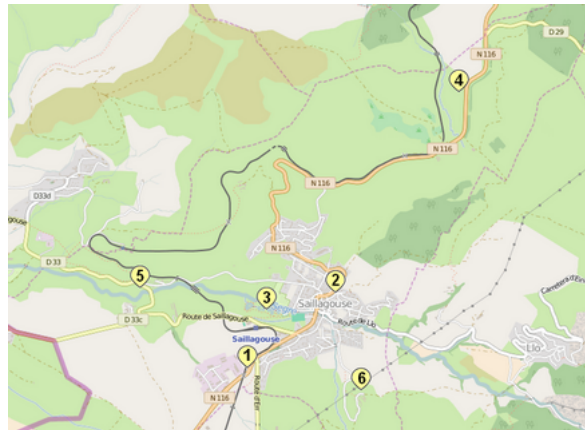

Aire de la zone d'activités

Coordonnées GPS : 2.031341 | 42.453938

L'aire contient deux tables en pierre. Elle se trouve à la sortie du village de Saillagouse en direction de Bourg-Madame, sur la droite de la RN116 et près de la zone d'activités.

Aire de Rô

Coordonnées GPS : 2.020054 | 42.460120

Pour accéder au site, sortir du village de Saillagouse en direction de Livia (D33). Avant l'entrée du hameau de Rô tourner à droite. Après avoir traversé le pont de la rivière Sègre, l'aire se trouve sur la gauche. L'aire possède deux tables en bois.

Aire de Védriagnans

Aires de pique-nique sur la commune

Coordonnées GPS : 2.043218 | 42.451753

Pour accéder au site, sortir du village de Saillagouse en prenant la direction de Védtrignans. L'aire se trouve sur la gauche à la sortie du hameau de Védtrignans. L'aire possède des tables en bois.

Crédits photographiques : A. THIBAUT / Y. THIBAUT

Localisation des aires

Fond de carte : © OpenStreetMap (and) contributors, CC-BY-SA

- 1 - Aire de la zone d'activités
- 2 - Aire "Carbounère"
- 3 - Aire de l'espace ludique
- 4 - Aire du col Rigat
- 5 - Aire de Rô
- 6 - Aire de Védtrignans