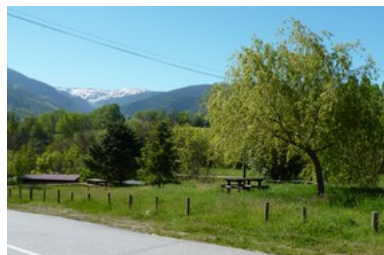

Aires de pique-nique sur la commune

Coordonnées GPS : 2.035847 | 42.458039

L'aire se trouve dans le village de Saillagouse près des lacs. Prendre la rue de la Prade puis traverser le pont en bois. Autour du barbecue se trouvent six tables en bois. D'autres tables en bois sont présentes sur l'aire.

Aire du col Rigat

Coordonnées GPS : 2.054526 | 42.475355

En venant de Perpignan, l'aire se trouve près de la RN116, à droite de cette dernière et avant le passage du col Rigat et la descente vers le village de Saillagouse. Le site comporte quatre tables en pierre.

Aire de Rô

Coordonnées GPS : 2.020054 | 42.460120

Pour accéder au site, sortir du village de Saillagouse en direction de Livia (D33). Avant l'entrée du hameau de Rô tourner à droite. Après avoir traversé le pont de la rivière Sègre, l'aire se trouve sur la gauche. L'aire possède deux tables en bois.

Aire de Védriagnans