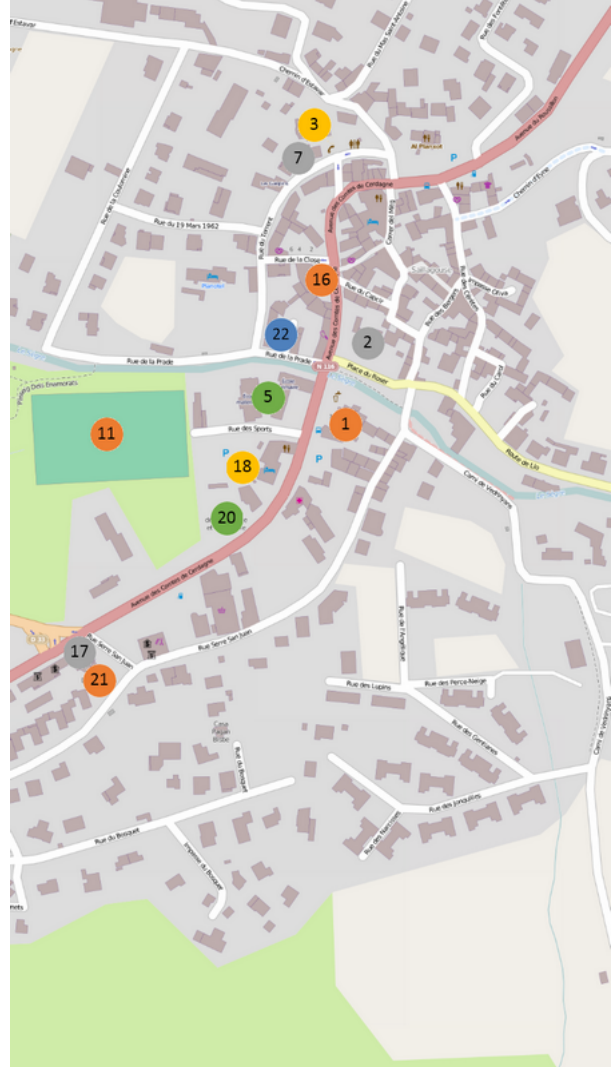

Mapa de Saillagouse (Puntos de interés)

Hacer clic en uno de los elementos de la mapa, entonces el icono  para agrandar el área correspondiente

Fondo de mapa : © OpenStreetMap (and) contributors, CC-BY-SA

Lista de puntos de interés

- | | |
|--------------------------------------------|-------------------------------|
| 1 - Ayuntamiento | 12 - Zona de picnic |
| 1 - Correos - Centro de servicios públicos | 13 - Estanques |
| 2 - Oficina de Turismo | 14 - Gendarmería |
| 3 - Iglesia Sainte Eugénie | 15 - Impuestos |
| 4 - Estación SNCF (Parada) | 16 - Biblioteca |
| 5 - Escuelas | 17 - Departamento de bomberos |

Mapa de Saillagouse (Puntos de interés)

6 - Tennis

7 - Communauté de Communes

8 - Bolos

9 - Cementerio

10 - Sala multiusos François Ester

11 - Estadio Jean-Michel Isern

18 - Agua y electricidad para caravanas