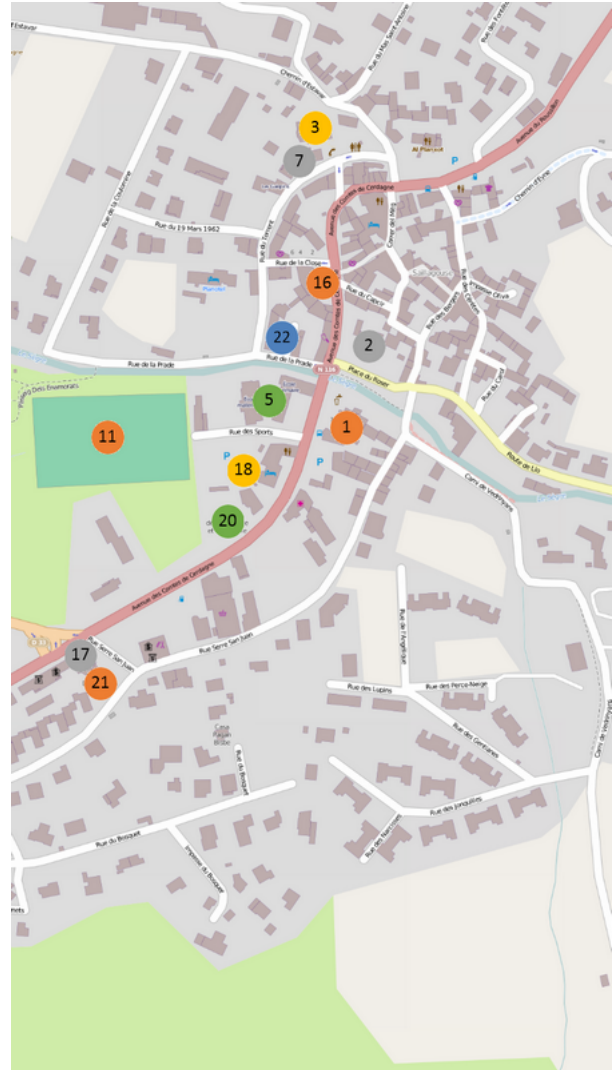

Mapa de Saillagouse (Puntos de interés)

Hacer clic en uno de los elementos de la mapa, entonces el icono  para agrandar el área correspondiente

Fondo de mapa : © OpenStreetMap (and) contributors, CC-BY-SA

Lista de puntos de interés

- | | |
|--|--------------------------------|
| 1 - Ayuntamiento | 11 - Estadio Jean-Michel Isern |
| 1 - Correos - Centro de servicios públicos | 12 - Zona de picnic |
| 2 - Oficina de Turismo | 13 - Estanques |
| 3 - Iglesia Sainte Eugénie | 14 - Gendarmería |
| 4 - Estación SNCF (Parada) | 16 - Biblioteca |
| 5 - Escuelas | 17 - Departamento de bomberos |

Mapa de Saillagouse (Puntos de interés)

6 - Tennis

7 - Communauté de Communes

8 - Bolos

9 - Cementerio

10 - Sala multiusos François Ester

18 - Agua y electricidad para caravanas

19 - Museo de la charcutería