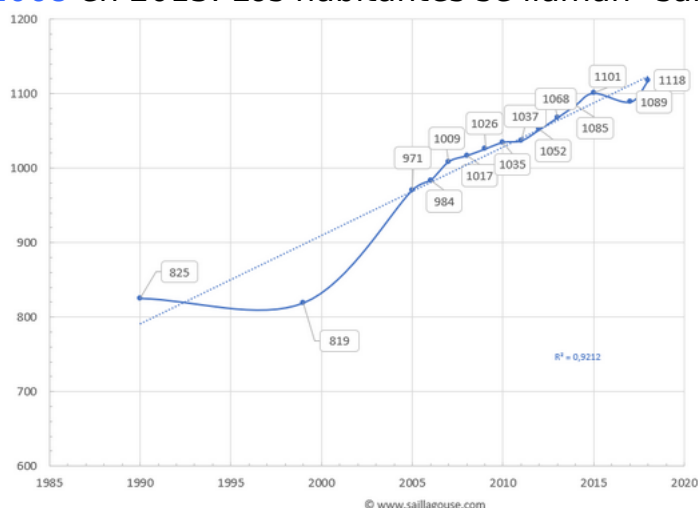

Saillagouse en cifras

Altitud min. : **1230** m - Altitud max. : **2160** m - Altitud ayuntamiento : **1306** m -
 Latitud **42 ° 27 '39 "N** - Longitud **2 ° 02 '25" E**

Superficie de la ciudad: **11,35** km²

Población: **819** en 1999, **971** en 2005, **1009** en 2007, **1026** en 2009, **1037** en 2011, **1068** en 2013. Los habitantes se llaman "saillagousains" y "saillagousaines".

Densidad: **72** habitantes por km² en 1999, **86** habitantes por km² en 2005, **89** habitantes por km² en 2007, **90** habitantes por km² en 2009, **91** habitantes por km² en 2011, **94** habitantes por km² en 2013.