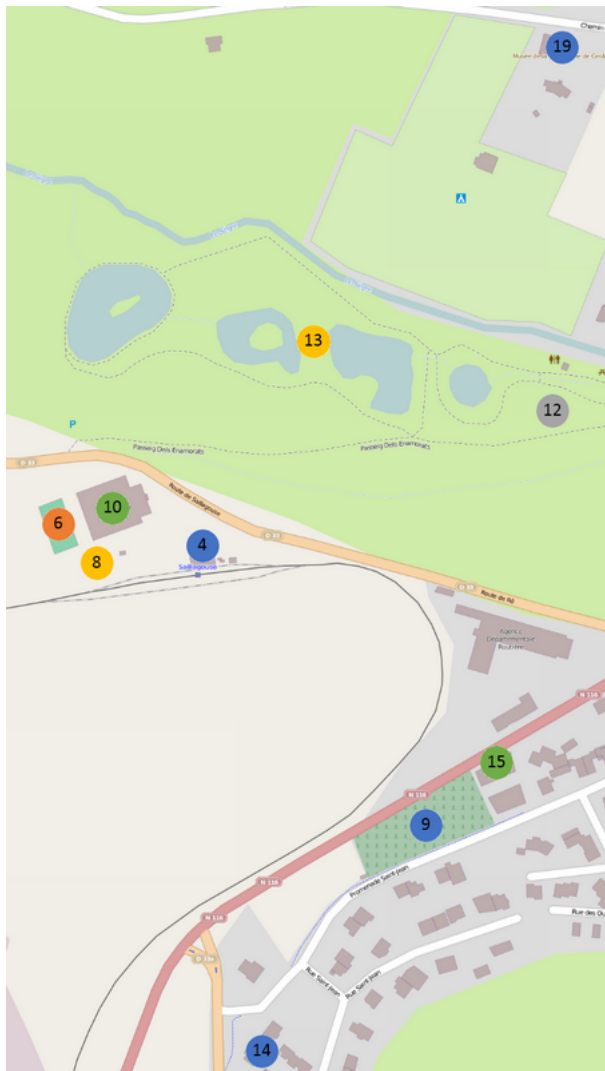

Plan de Saillagouse (Centres d'intérêts / Administrations)

Cliquez sur un des éléments de la carte puis sur l'icône  afin d'agrandir la zone correspondante

Fond de carte : © OpenStreetMap (and) contributors, CC-BY-SA

Liste des centres d'intérêts / administrations

- | | |
|-------------------------------------|------------------------------|
| 1 - Mairie | 11 - Stade Jean-Michel Isern |
| 1 - La Poste - Point multiservices | 12 - Espace détente |
| 2 - Office de Tourisme | 13 - Plans d'eau |
| 3 - Église Sainte Eugénie | 14 - Gendarmerie |
| 4 - Gare SNCF (Halte) | 16 - Bibliothèque |
| 5 - Écoles (Maternelle et primaire) | 17 - Pompiers |
| 6 - Tennis | 18 - Borne "Flots Bleus" |

Plan de Saillagouse (Centres d'intérêts / Administrations)

-
- | | |
|---------------------------------------|--|
| 7 - Communauté de Communes | 19 - Musée de la charcuterie de Cerdagne |
| 8 - Boulodrome | 20 - Chambre de Commerce et d'Industrie |
| 9 - Cimetière | 21 - Chambre d'Agriculture |
| 10 - Salle Polyvalente François Ester | 22 - École Jordi Pere Cerdà |