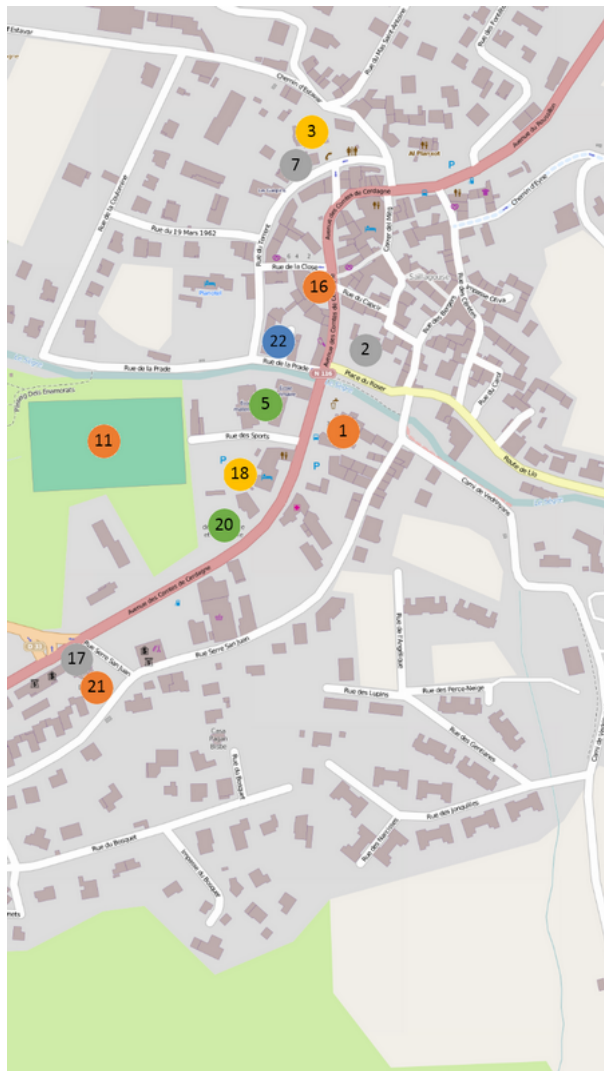

Plan de Saillagouse (Centres d'intérêts / Administrations)

Cliquez sur un des éléments de la carte puis sur l'icône  afin d'agrandir la zone correspondante

Fond de carte : © OpenStreetMap (and) contributors, CC-BY-SA

Liste des centres d'intérêts / administrations

- | | |
|-------------------------------------|------------------------------|
| 1 - Mairie | 11 - Stade Jean-Michel Isern |
| 1 - La Poste - Point multiservices | 12 - Espace détente |
| 2 - Office de Tourisme | 13 - Plans d'eau |
| 3 - Église Sainte Eugénie | 14 - Gendarmerie |
| 4 - Gare SNCF (Halte) | 16 - Bibliothèque |
| 5 - Écoles (Maternelle et primaire) | 17 - Pompiers |
| 6 - Tennis | 18 - Borne "Flots Bleus" |

Plan de Saillagouse (Centres d'intérêts / Administrations)

-
- | | |
|---------------------------------------|--|
| 7 - Communauté de Communes | 19 - Musée de la charcuterie de Cerdagne |
| 8 - Boulodrome | 20 - Chambre de Commerce et d'Industrie |
| 9 - Cimetière | 21 - Chambre d'Agriculture |
| 10 - Salle Polyvalente François Ester | 22 - École Jordi Pere Cerdà |