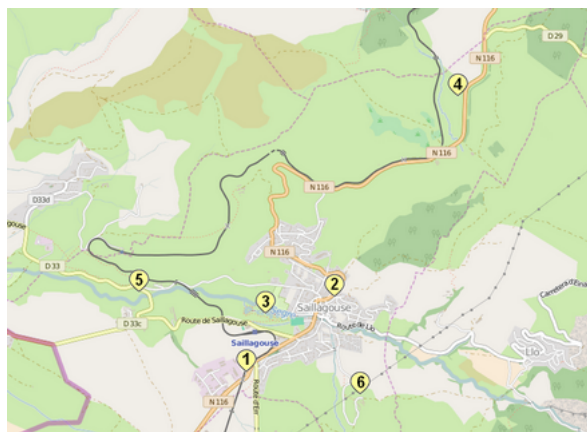

Aire de la zone d'activités

Coordonnées GPS : 2.031341 | 42.453938

L'aire contient deux tables en pierre. Elle se trouve à la sortie du village de Saillagouse en direction de Bourg-Madame, sur la droite de la RN116 et près de la zone d'activités.

Aire de Rô

Coordonnées GPS : 2.020054 | 42.460120

Pour accéder au site, sortir du village de Saillagouse en direction de Livia (D33). Avant l'entrée du hameau de Rô tourner à droite. Après avoir traversé le pont de la rivière Sègre, l'aire se trouve sur la gauche. L'aire possède deux tables en bois.

Aire de Védriagnans

Aires de pique-nique sur la commune

Coordonnées GPS : 2.043218 | 42.451753

Pour accéder au site, sortir du village de Saillagouse en prenant la direction de Védtrignans. L'aire se trouve sur la gauche à la sortie du hameau de Védtrignans. L'aire possède des tables en bois.

Crédits photographiques : A. THIBAUT / Y. THIBAUT

Localisation des aires

Fond de carte : © OpenStreetMap (and) contributors, CC-BY-SA

- 1 - Aire de la zone d'activités
- 2 - Aire "Carbounère"
- 3 - Aire de l'espace ludique
- 4 - Aire du col Rigat
- 5 - Aire de Rô
- 6 - Aire de Védtrignans